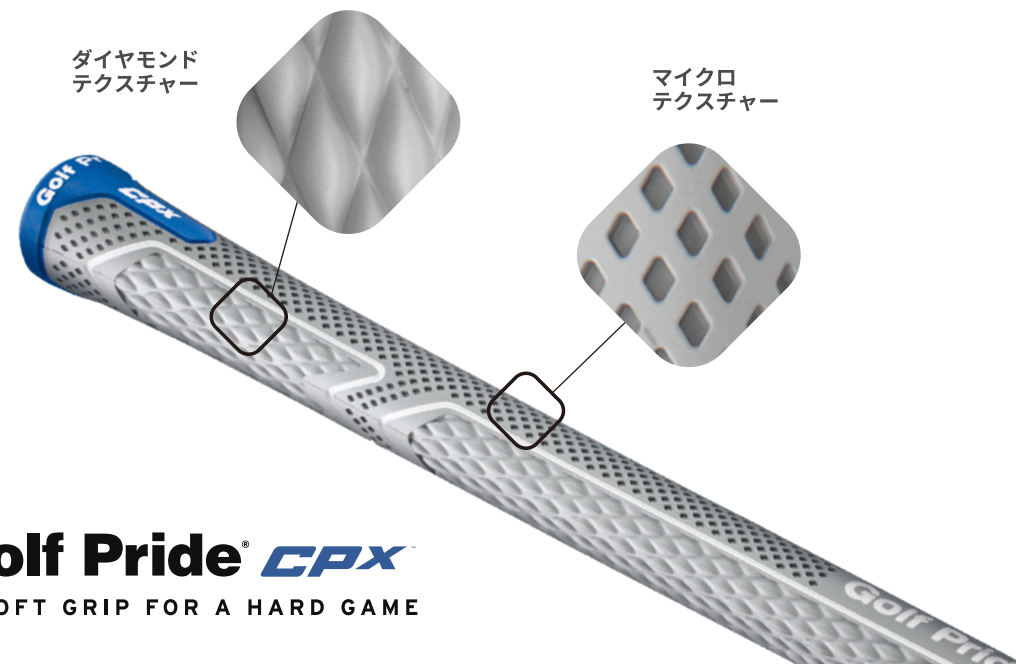

# CPX™ / CP2

ゴルフブraid史上最もソフトな素材を採用したコンフォートカテゴリー。  
グリップエンドにはコントロールコアを内蔵し、グリップの捻れを軽減。  
ソフトなフィーリングと絶妙なグリップ感で、ショット精度の向上へ導く

## CPX

ソフト素材と凹凸のあるテクスチャーで高いグリップ性能を発揮

COLOR	グレー	アンダーサイズ	JAN	4571155950480
		スタンダード	JAN	4571155950459
		ミッドサイズ	JAN	4571155950466
		ジャンボ	JAN	4571155950473

コアサイズ / 標準重量 U:M58R/46g S:M60R/52g M:M60R/66g J:M60R/82g  
製造国 Made in Thailand

グリップ力を高め、雨や汗での滑りを軽減する2種類のテクスチャー

**Golf Pride® CPX™**  
A SOFT GRIP FOR A HARD GAME

コアサイズ：Xバックライン有 / Rバックライン無