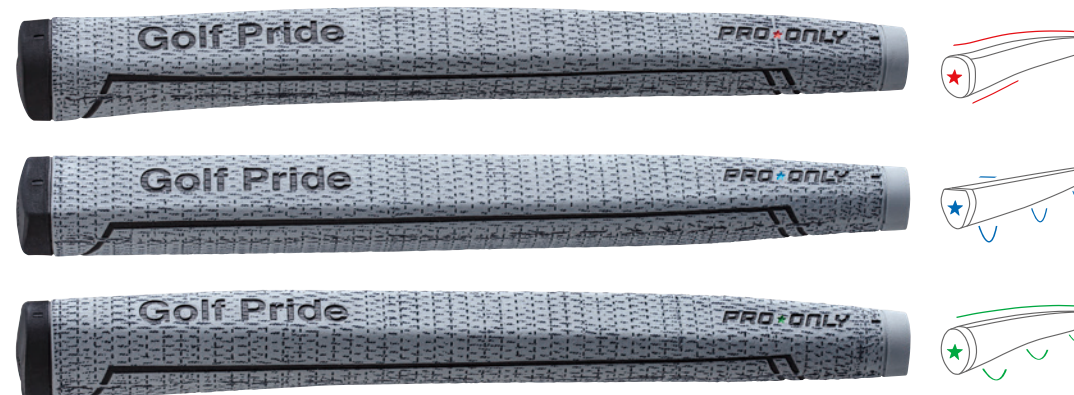

PRO ONLY CORD

雨や汗に強いコードを採用。コード独特のフィーリングを求める方に

COLOR	グレー	レッド 72cc	JAN	4562150302688
		ブルー 81cc	JAN	4562150302701
		グリーン 88cc	JAN	4562150302695

コアサイズ / 標準重量 72cc:58R/78.5g 81cc:58R/88g 88cc:58R/90g 製造国 Made in Taiwan

※記載の重量は基準値です。重量公差がありますので、予めご了承ください。