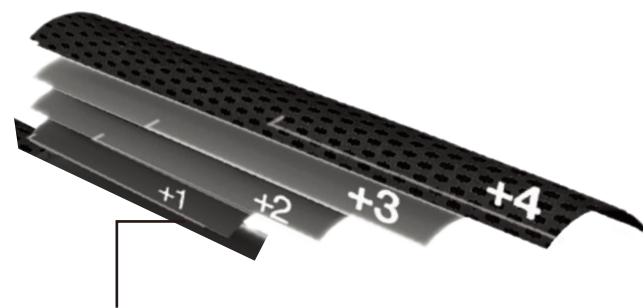

### テーパレス形状が さらに安定したショットに貢献

グリップ下部をテーパレス形状とすることで下巻きテープ4枚分と同等の太さを実現。左右のグリップをバランス良く握れるので安定して飛ばすことができ、ミート率も良くなります。さらにグリッププレッシャーが抑えられるので、よりソフトに握ることが可能に。力みの少ないスムーズなスイングへ導き、さらなるパワーアップにつなげます。

ツアーからのフィードバックに基づき、下巻き4枚分の厚みにデザインしたグリップ下部。利き手のリキみが抑えられ、スイングスピード向上へ導く